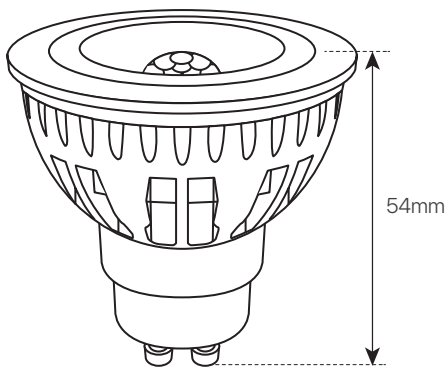

# cob 1x6w gu10

### datasheet

ref. 5550088

Nombre / Name	COB 1x6W GU10
Referencia / Reference	5550088
Materiales / Materials	Aluminio + PC / Aluminum + PC
Difusor / Diffuser	PC
Potencia / Power	1x6W
Temperatura de color / Color temperature	6400K
Flujo luminoso / Luminous flux	600lm
Dimable / Dimmable	No
Ángulo de apertura / Beam angle	38°
Ángulo de inclinación / Inclination angle	-
IP	IP20
IK	-
F.P. / P.F.	-
UGR	-
IRC	-
Chip	EPISTAR COB
Driver	i-TEC series
Vida media (duración) / Average life	+20.000 h
Clase energética / Energy class	A+
Aislamiento eléctrico / Electrical isolation	-
Colores / Colors	Aluminio / Aluminum
Medida exterior / Product size	Ø50mm x 54mm
Protección contra Sobretensiones / surge protection	-
Tª (ambiente/trabajo) / Tª (environment/work)	-25°C ~ 40°C
Input	AC 100 ~ 265V
Output	-
Frecuencia / Frequency	50 / 60Hz
Peso / Weight	58g
Certificados / Certificates	CE RoHS
Garantía / Warranty	2 años